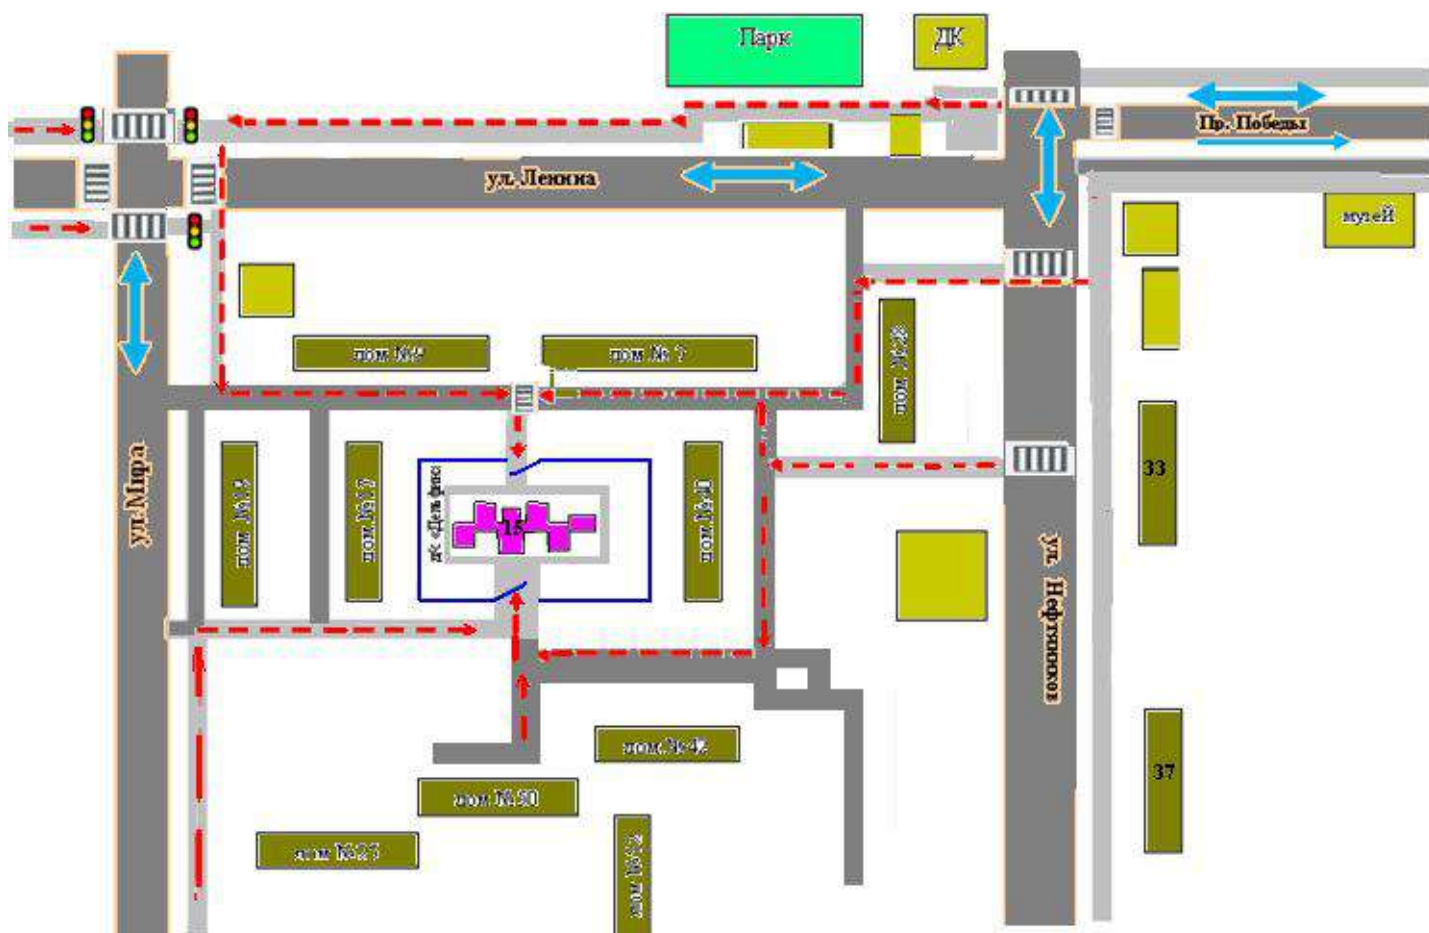

II. Информация об обеспечении безопасности

Приложение 1 План–схема района расположения детского сада «Дельфин» г. Нефтегорска, пути движения транспортных средств и детей

Приложение 2 Схема организации дорожного движения в непосредственной близости от детского сада «Дельфин» г. Нефтегорска с размещением соответствующих технических средств, маршруты движения детей и расположение парковочных мест

Приложение 3 Маршруты движения организованных групп детей от детского сада «Дельфин» г. Нефтегорска к парку, ДК, районной библиотеке и музею, к стеле погибшим ВОВ.

Приложение 4 Пути движения транспортных средств к местам разгрузки/погрузки и рекомендуемые пути передвижения детей по территории детского сада «Дельфин» г. Нефтегорска.

План–схема района расположения детского сада

«Дельфин» г. Нефтегорска,

пути движения транспортных средств и детей

 -СП–детский сад «Дельфин»

 -жилая застройка

 -тротуар

 -проезжая часть

 -пешеходный переход