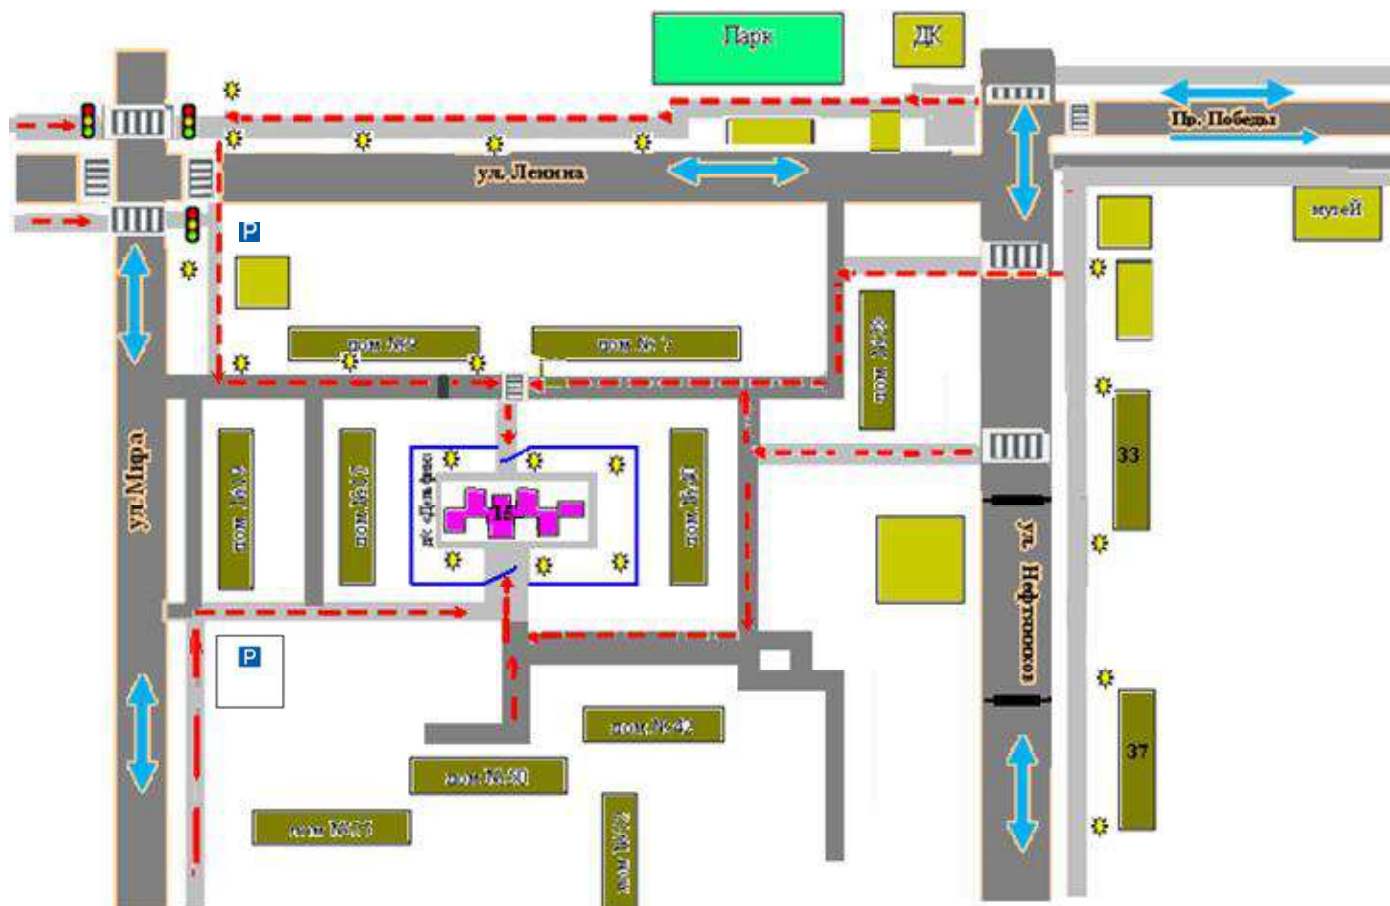

II. Информация об обеспечении безопасности

Приложение 1 План–схема района расположения детского сада «Дельфин» г. Нефтегорска, пути движения транспортных средств и детей

Приложение 2 Схема организации дорожного движения в непосредственной близости от детского сада «Дельфин» г. Нефтегорска с размещением соответствующих технических средств, маршруты движения детей и расположение парковочных мест

Приложение 3 Маршруты движения организованных групп детей от детского сада «Дельфин» г. Нефтегорска к парку, ДК, районной библиотеке и музею, к стеле погибшим ВОВ.

Приложение 4 Пути движения транспортных средств к местам разгрузки/погрузки и рекомендуемые пути передвижения детей по территории детского сада «Дельфин» г. Нефтегорска.

План–схема района расположения детского сада

«Дельфин» г. Нефтегорска,

пути движения транспортных средств и детей

 -СП–детский сад «Дельфин»

 -жилая застройка

 -тротуар

 -проезжая часть

 -пешеходный переход

 - движение транспортных средств

 - движение детей

Схема организации дорожного движения в непосредственной близости от детского сада «Дельфин» г. Нефтегорска с размещением соответствующих технических средств, маршруты движения детей и расположение парковочных мест