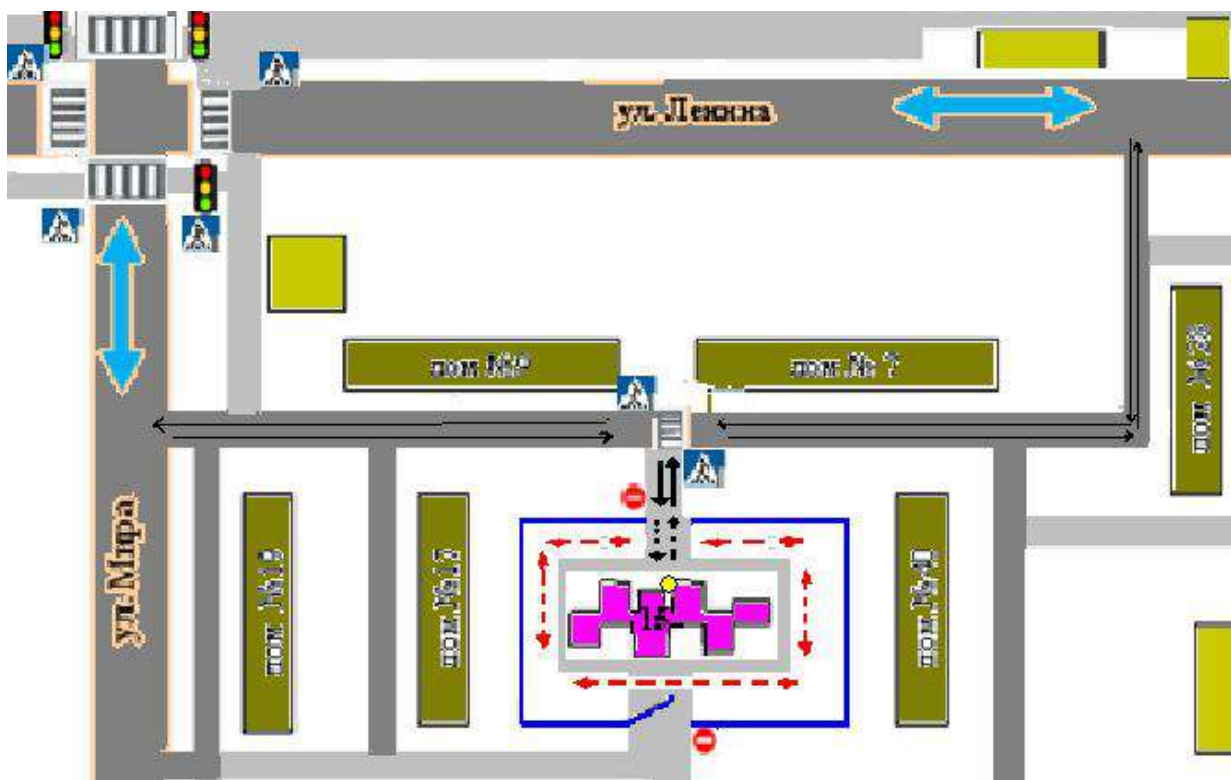

План–схема района расположения детского сада

«Дельфин» г. Нефтегорска,

пути движения транспортных средств и детей

 -СП–детский сад «Дельфин»

 -жилая застройка

 -тротуар

 -проезжая часть

 -пешеходный переход

 - движение транспортных средств

 - движение детей

Схема организации дорожного движения в непосредственной близости от детского сада «Дельфин» г. Нефтегорска с размещением соответствующих технических средств, маршруты движения детей и расположение парковочных мест

 -ограждение территории СП–детский сад «Дельфин»

 -искусственная неровность

 -искусственное освещение

 - направление движения транспортного потока

 - направление движения детей к СП–детский сад «Дельфин»

Маршруты движения организованных групп детей от детского сада «Дельфин» г. Нефтегорска к парку, ДК, районной библиотеке и музею, к стеле погибшим ВОВ.

 -стела памяти погибшим ВОВ

 -жилая застройка

 - проезжая часть

 - направление безопасного движения детей по тротуару через пешеходные переходы

Пути движения транспортных средств к местам разгрузки/погрузки и рекомендуемые пути передвижения детей по территории детского сада «Дельфин» г.Нефтегорска