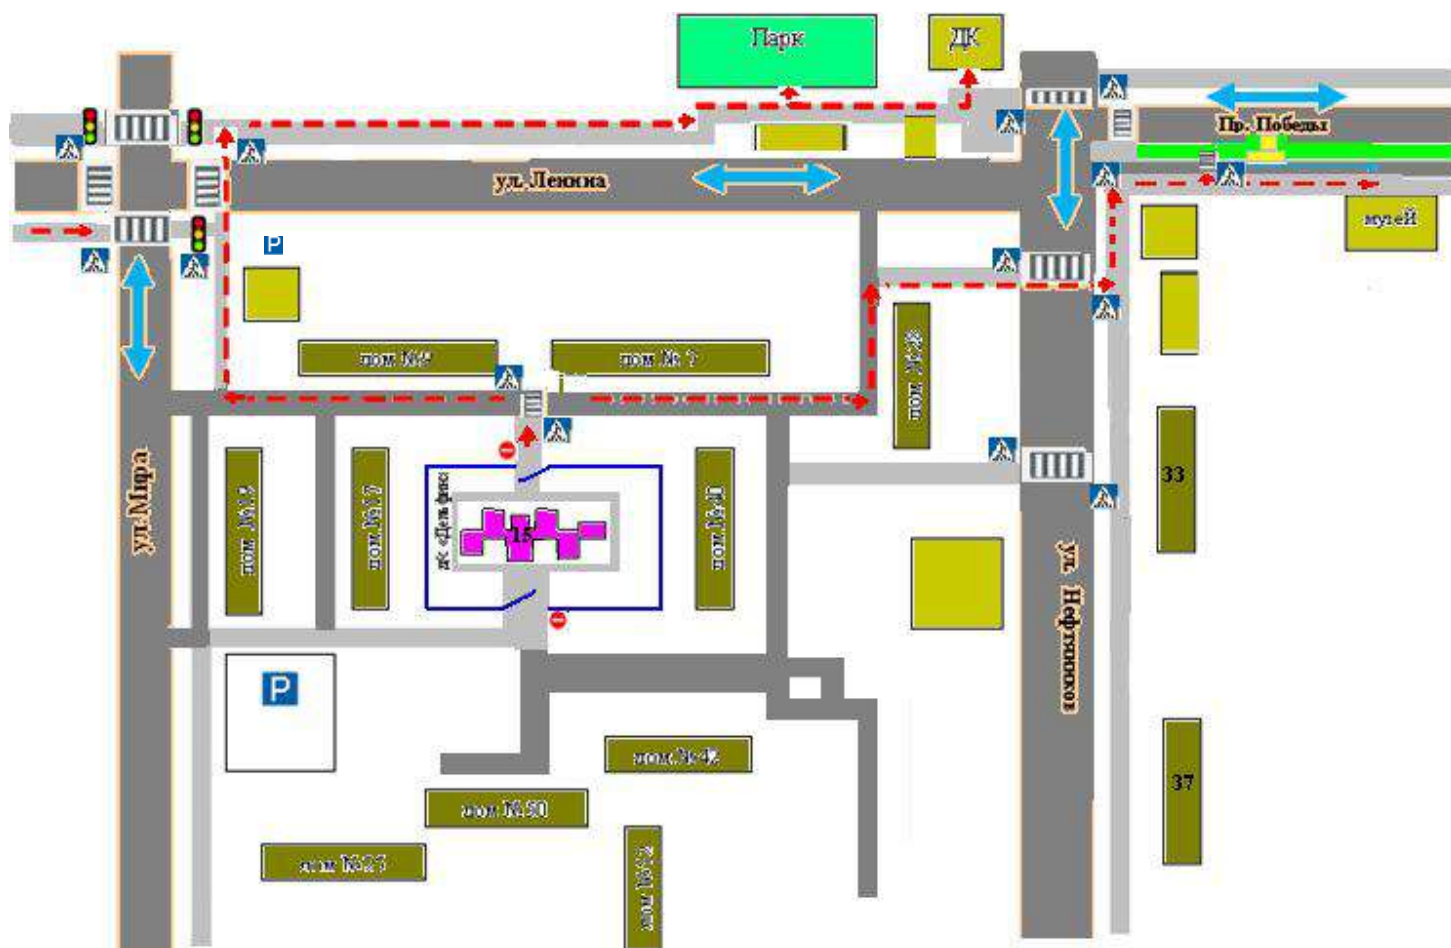

План–схема района расположения детского сада

«Дельфин» г. Нефтегорска,

пути движения транспортных средств и детей

 -СП–детский сад «Дельфин»

 -жилая застройка

 -тротуар

 -проезжая часть

 -пешеходный переход

 - движение транспортных средств

 - движение детей

Схема организации дорожного движения в непосредственной близости от детского сада «Дельфин» г. Нефтегорска с размещением соответствующих технических средств, маршруты движения детей и расположение парковочных мест

 -ограждение территории СП–детский сад «Дельфин»

 -искусственная неровность

 -искусственное освещение

 - направление движения транспортного потока

 - направление движения детей к СП–детский сад «Дельфин»

Маршруты движения организованных групп детей от детского сада «Дельфин» г. Нефтегорска к парку, ДК, районной библиотеке и музею, к стеле погибшим ВОВ.

 -стела памяти погибшим ВОВ

 -жилая застройка

 - проезжая часть

 - направление безопасного движения детей по тротуару через пешеходные переходы

Пути движения транспортных средств к местам разгрузки/погрузки и рекомендуемые пути передвижения детей по территории детского сада «Дельфин» г.Нефтегорска